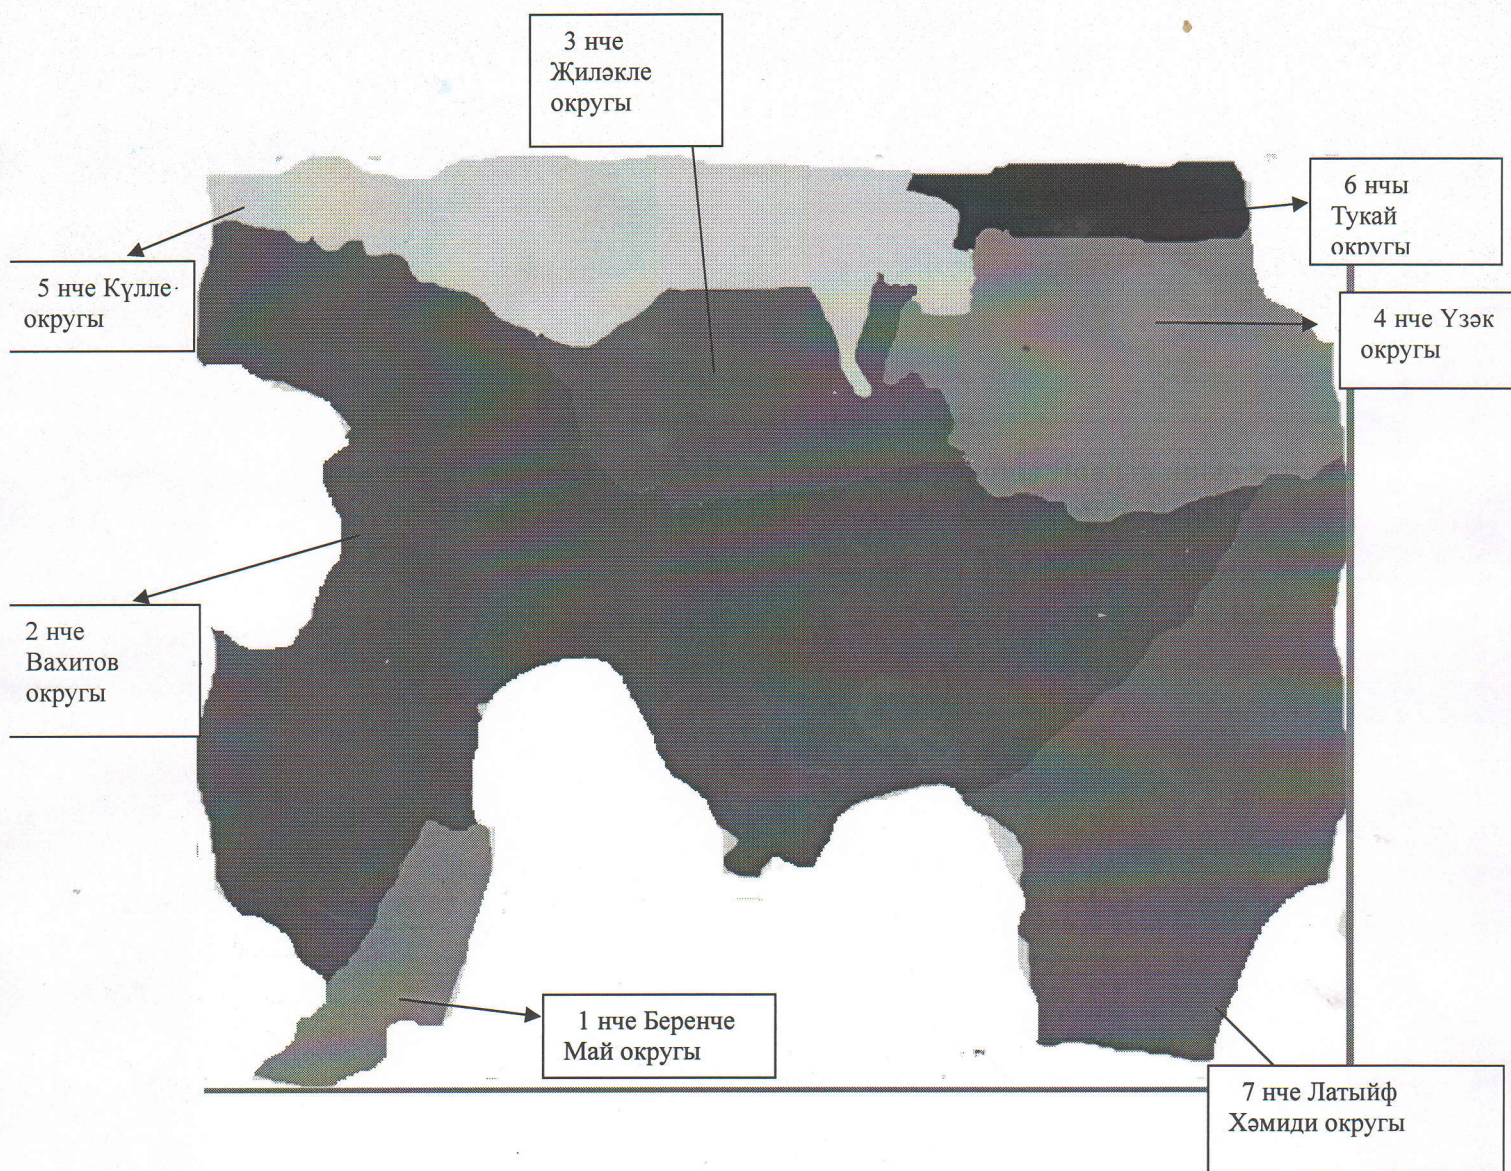

График тасвирланышы

Татарстан Республикасы Кайбыч муниципаль районы Ябалак авыл жирлеге
Советына депутатлар сайлау буенча бер мандатлы сайлау округлары схемалары

	1 нче Беренче Май округы
	2 нче Вахитов округы
	3 нче Жиләкле округы
	4 нче Үзәк округы
	5 нче Күлле округы
	6 нчы Тукай округы
	7 нче Латыйф Хәмиди округы